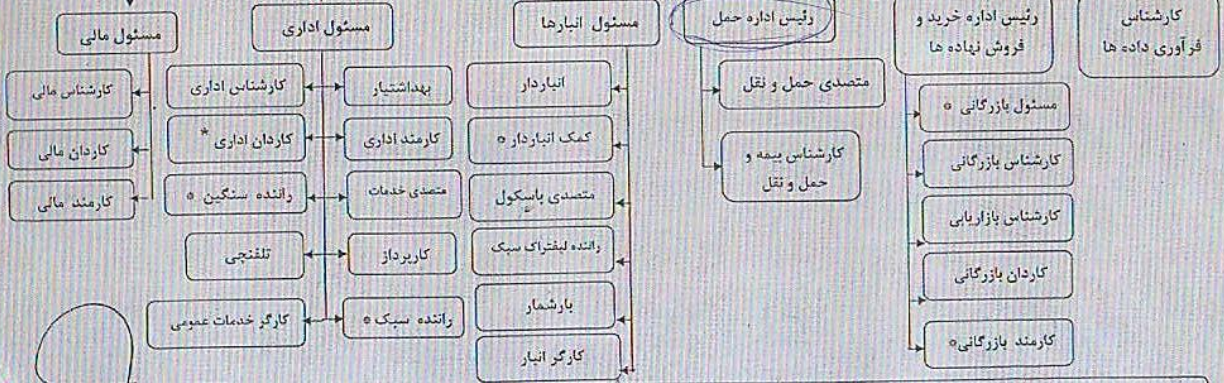

نمودار سازمانی شرکت خدمات حمایتی کشاورزی

مدیر شعبه ۱

معاون اداری، مالی و بازرگانی

معاون امور تولیدی و فنی

پستیهای ستاره دار تا زمان وجود شانعلین در ساختار پایدار میباشند ولی اتصال جدید ممنوع است

شرکت سهامی خدمات حمایتی کشاورزی