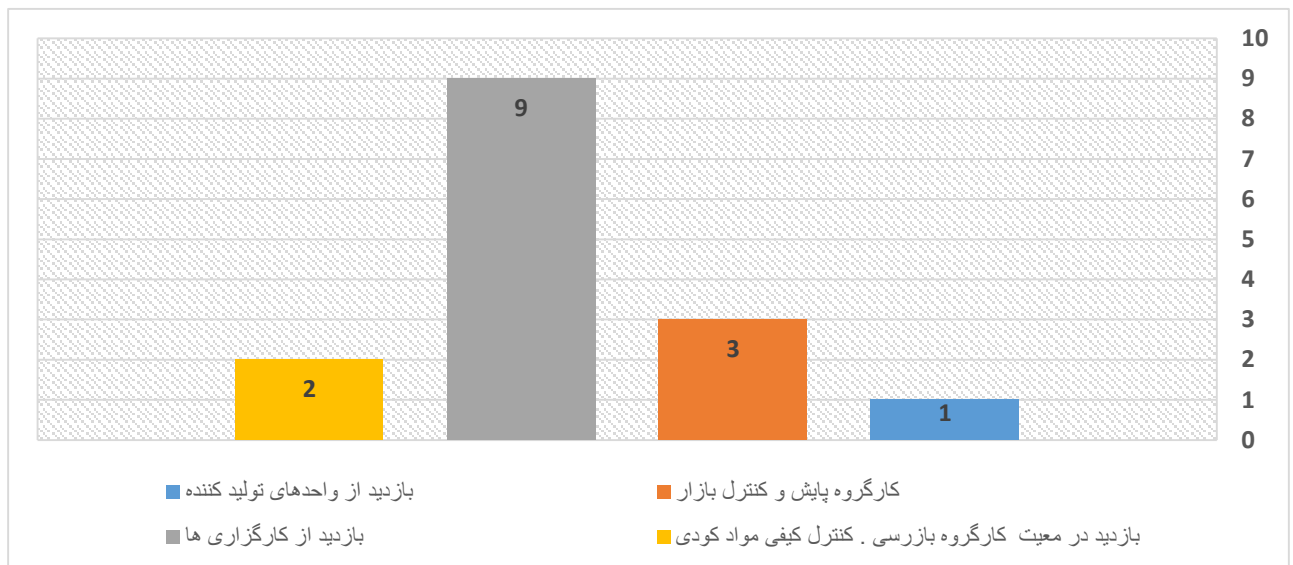

الف) کنترل کیفی بر فرآیند تامین کود های کشاورزی اسفند ۹۹ (نمونه برداری از مواد کودی)

نمونه برداری از ۱ محموله کودهای تولید داخل و ۱ محموله کودهای تولید پتروشیمی

ب) بازرسی و نظارت بر تولید و توزیع کود های کشاورزی

بازدید مستمر هفتگی از کارگزاری و بررسی روند توزیع و ثبت رسید بارنامه و حواله کشاورز و همچنین گزارشات توزیع و فروش نهاده های آنها

بازدید و بازرسی های مستمر از کلیه کودهای وارده به استان قم