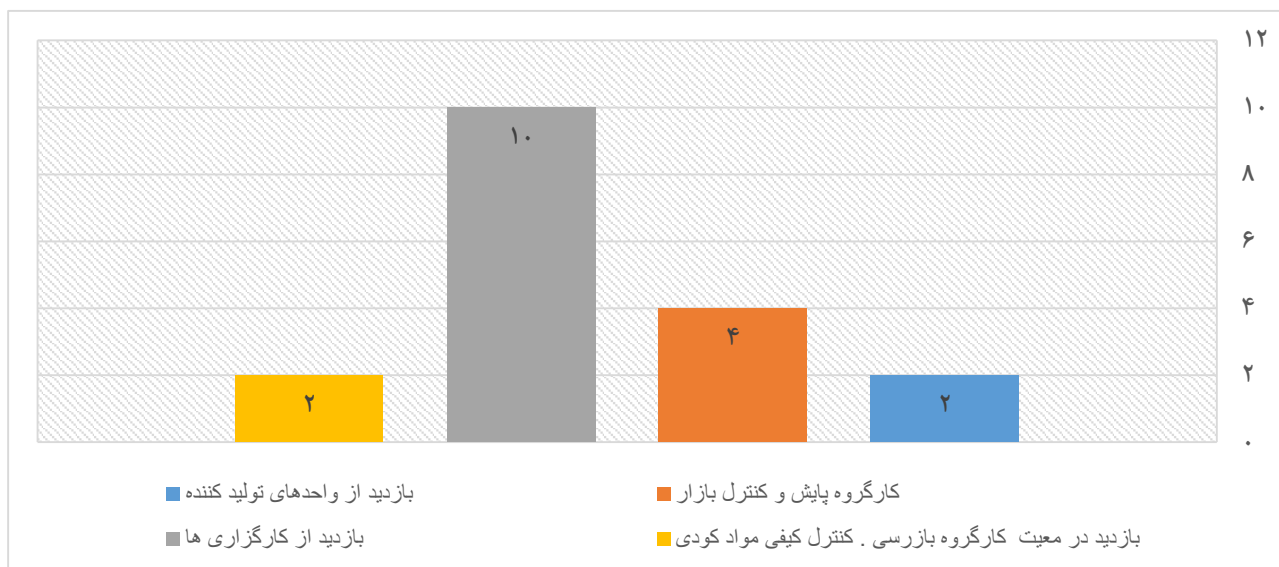

ب) بازرسی و نظارت بر تولید و توزیع کود های کشاورزی

بازدید مستمر هفتگی از کارگزاری و بررسی روند توزیع و ثبت رسید بارنامه و حواله کشاورز و همچنین گزارشات توزیع و فروش نهاده های آنها

بازدید و بررسی محموله توقیفی ۲۵ تنی کود شیمیایی اوره قاچاق در استان قم

بازدید و بازرسی های مستمر از کلیه کودهای وارده به استان قم