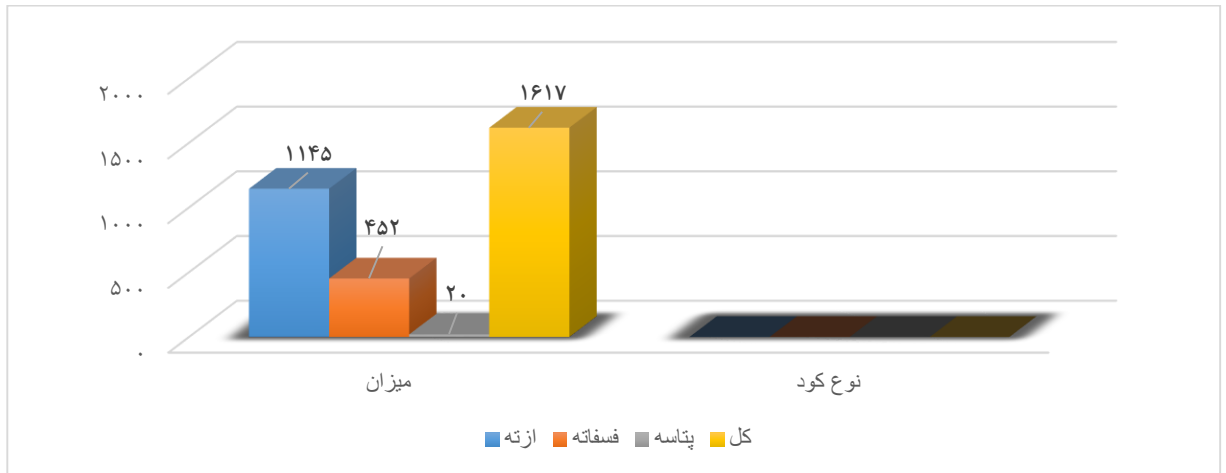

بازرگانی

الف) میزان تدارک کودهای تکلیفی (یارانه ای) آبان ماه ۹۹

ب) سایر فعالیت های بازرگانی

حمل مستقیم حدود ۶۶٪ (۱۶۱۷ تن) از میزان تامین و توزیع انواع نهاده های کشاورزی به انبار کارگزاران در آبان ۹۹ (افزایش حدود ۲۰٪ نسبت به مدت مشابه سال گذشته)