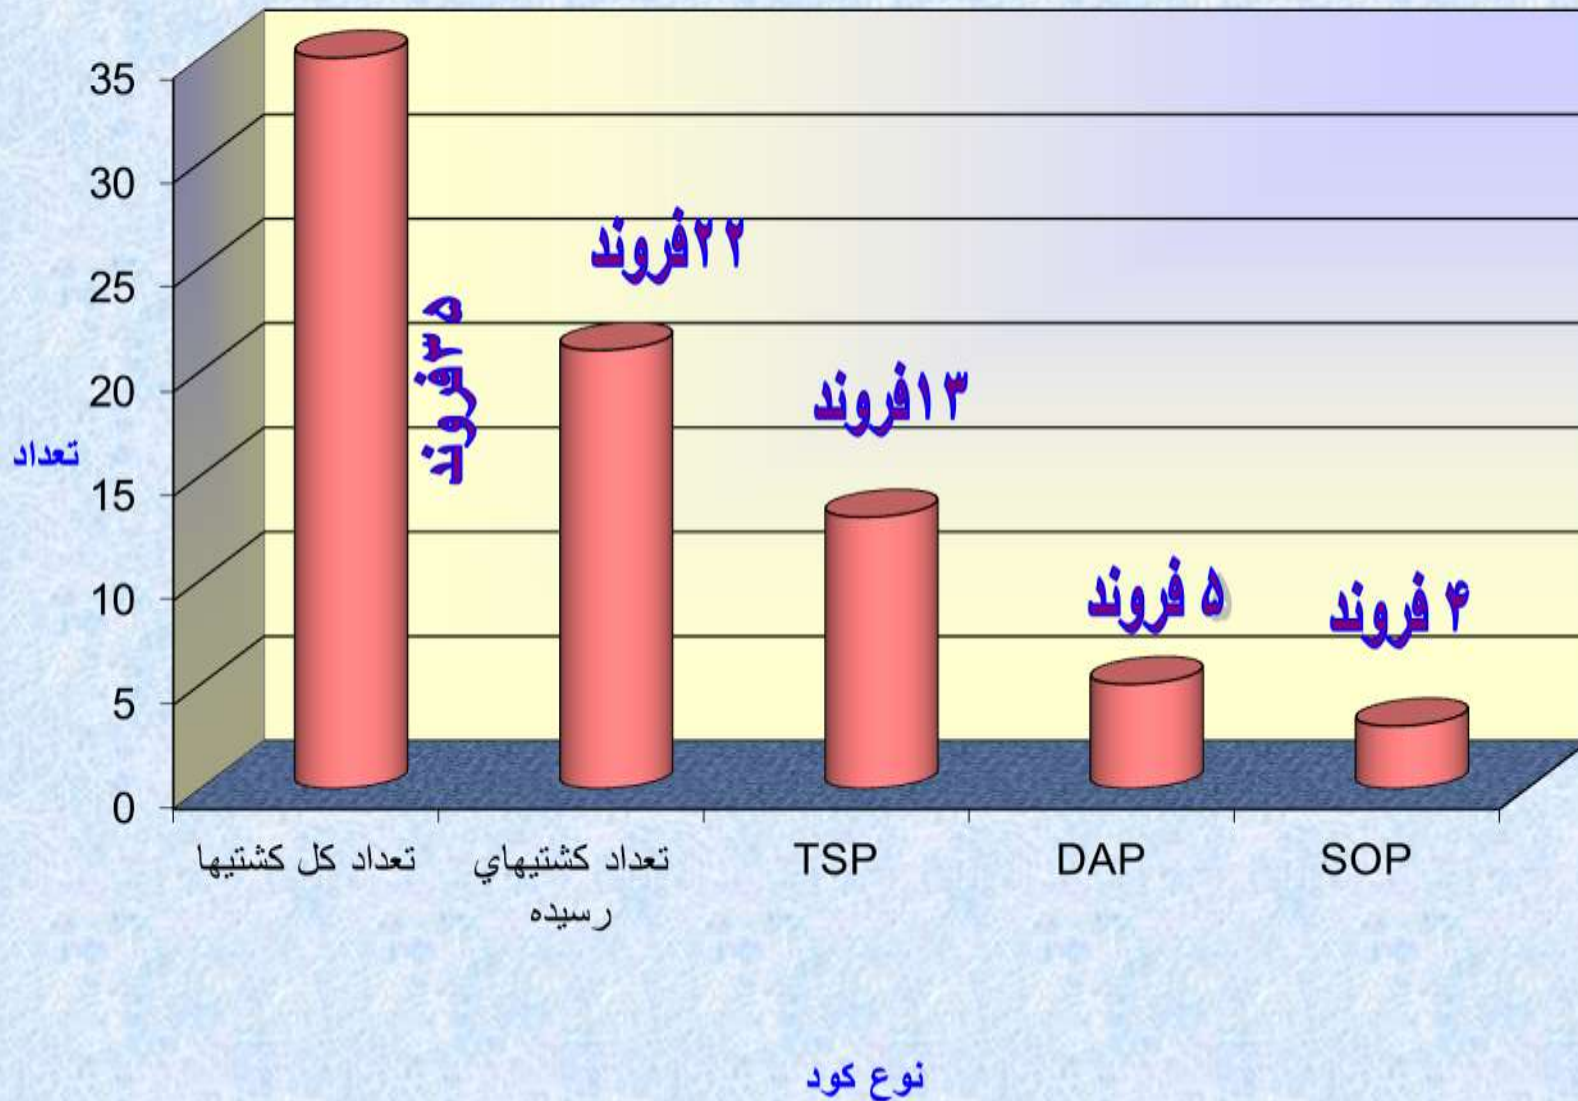

# تعداد کشتیهای حامل کود شیمیایی به تفکیک نوع کود تا تاریخ ۳۰ بهمن ۸۹

تعداد کشتی

نوع کود

وزارت جهاد کشاورزی  
شرکت مادر تخصصی خدمات کشاورزی  
شرکت خدمات حمایتی کشاورزی

# وضعیت کشتیهای حامل کود درسال ۸۹ تا تاریخ ۳۰ بهمن

وضعیت کشتیها

# تعداد کشتیهای وارده به تفکیک نوع کود تا تاریخ ۳۰ بهمن ۸۹