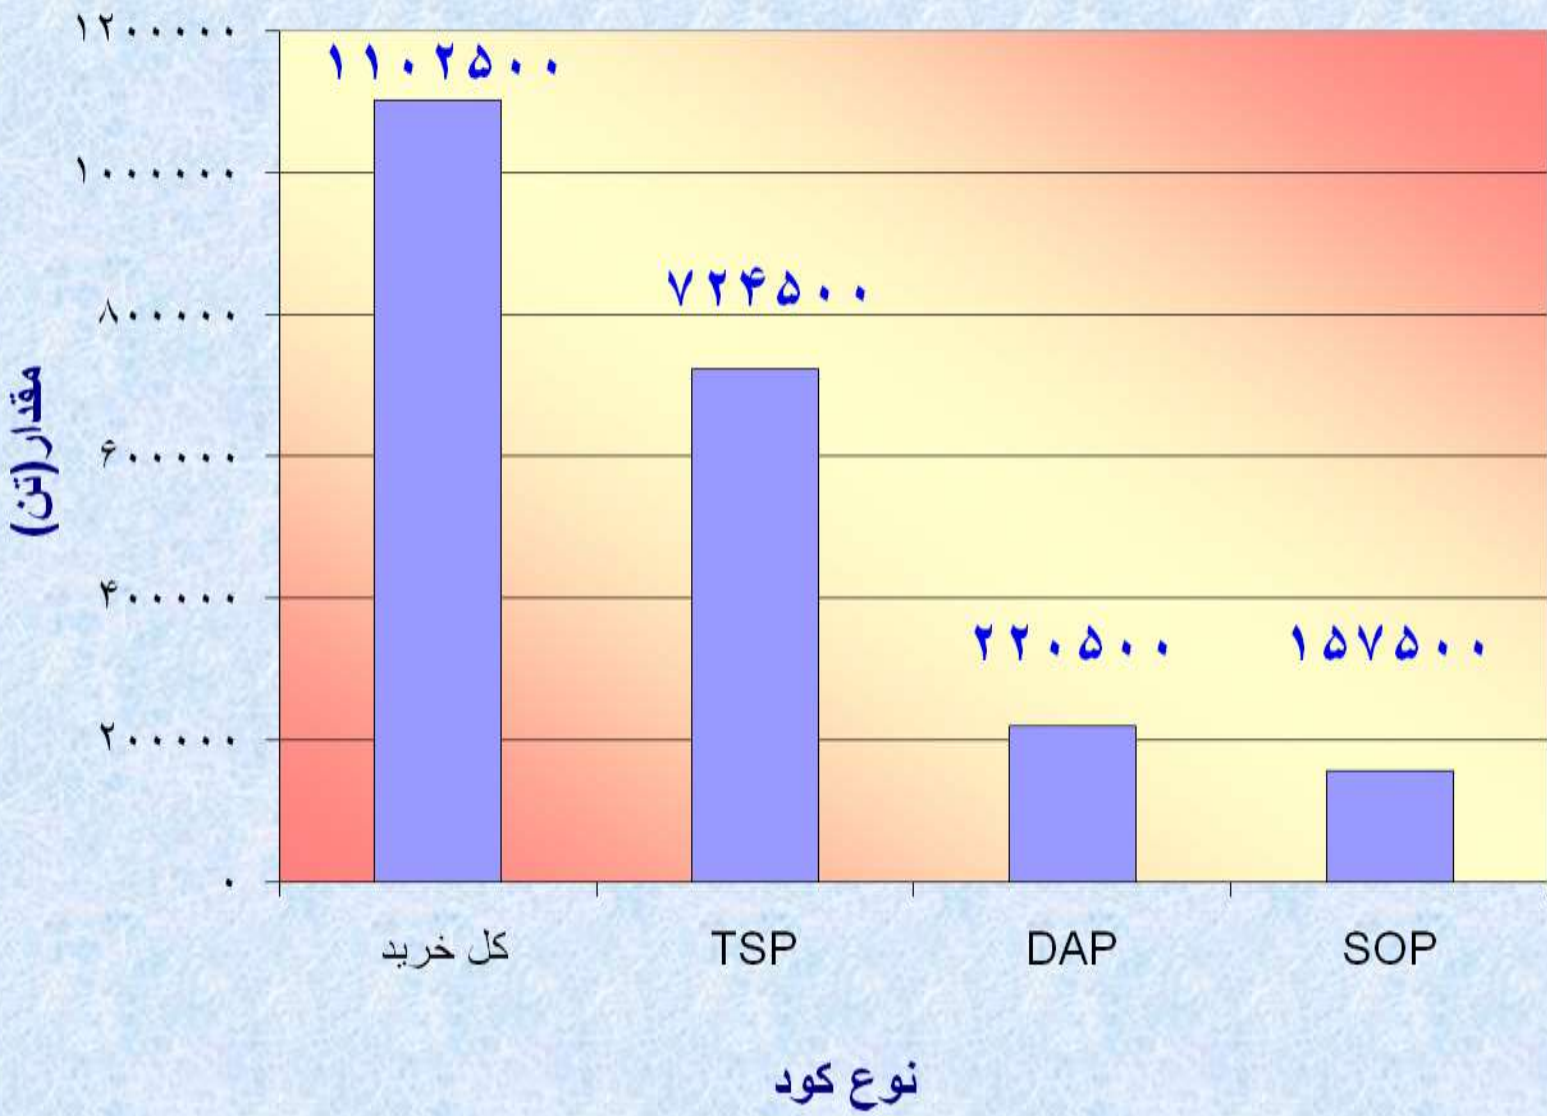

# وضعیت خرید کودشیمیایی در سال ۸۹ به تفکیک نوع کود تا تاریخ ۳۰ بهمن